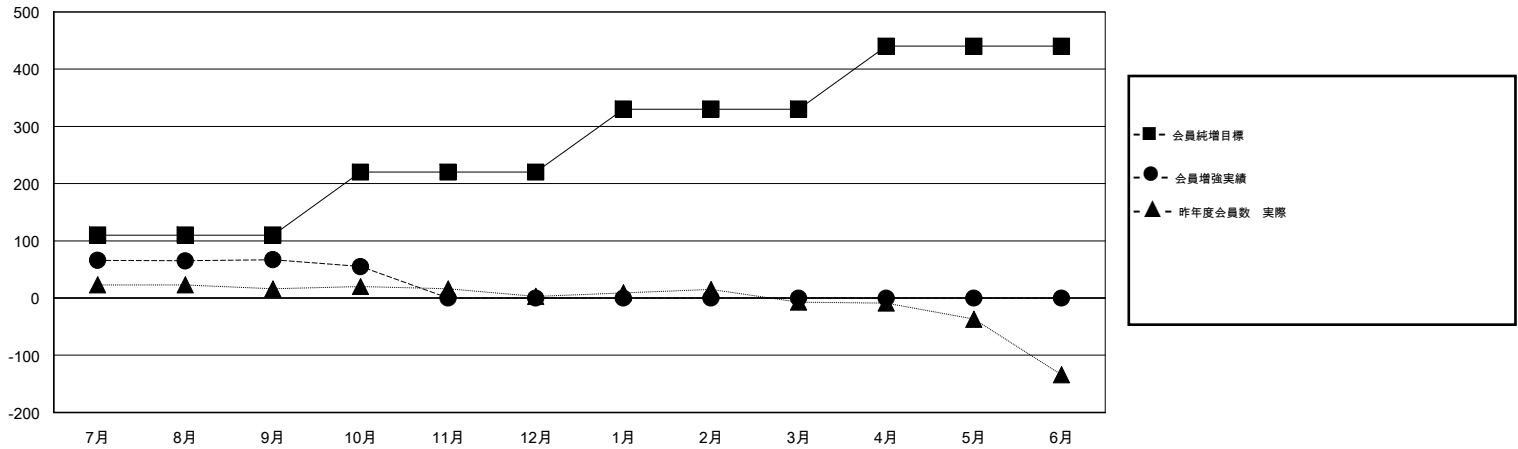

# MONTHLY MEMBERSHIP PROGRESS REPORT

District 336 D

Results as of: 10/31/2019

GMT:

地域 JAPAN

GMT会則地域

クラブ				名			
結果 : 2019-2020				結果 : 2019-2020			
四半期	新クラブ目標	新クラブ	解散クラブ	四半期	会員純増目標	会員増強実績	退会者 ( 転籍を含む ) 実際
7月/8月/9月	0	0	0	7月/8月/9月	110	125	53
10月/11月/12月	0	0	0	10月/11月/12月	110	9	21
1月/2月/3月	1	0	0	1月/2月/3月	110	0	0
4月/5月/6月	0	0	0	4月/5月/6月	110	0	0

新クラブ目標及び実績累計

会員目標及び実績累計

解散クラブ: 0	54 CLUBS OF 88 一名以上の新会員を登録	男女別 男性 2,610 (87.64%) 女性 368 (12.36%)
退会者 物故会員 7 クラブ解散 0 その他 67 合計 74	<a href="#">会員累計データを見るには、ここをクリック</a>	世帯主/家族会員合計 359 国際会費半額の家族会員 162